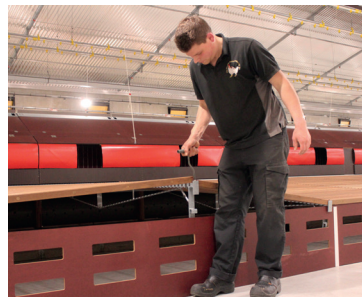

Roosters

Robuust, comfortabel en diervriendelijk

Van Gent Slat

De Van Gent Slat is duurzaam, biedt een goede grip voor de dieren en zorgt voor een hygiënische leefomgeving. Het tropisch hardhout in combinatie met de RVS-nieten geven Van Gent Slat een zeer lange levensduur. De onderbouw van de hardhouten roosters is uitgevoerd in gegalvaniseerd staal.

Naast de eenvoudige installatie, biedt het rooster ook een veilig verblijf voor de dieren door de manier waarop de roosters zijn opgebouwd:

- hout is vierzijdig geschaafd;
- afgeronde hoeken;
- RVS-nieten.

- Geschikt voor leghennen en ouderdieren
- Zeer lange levensduur
- Comfortabel en diervriendelijk
- Vrije overspanning
- Eenvoudig te reinigen
- Snelle montage en opbouw

Specificaties	
Afmeting	1.200 x 1.000 mm
Gewicht	14 kg / rooster
Afstand van de latten	25 of 20 mm
Materiaal	Tropisch hardhout
Duurzaamheid	Klasse 1
Montage	RVS-nieten
Maximale belasting	400 kg