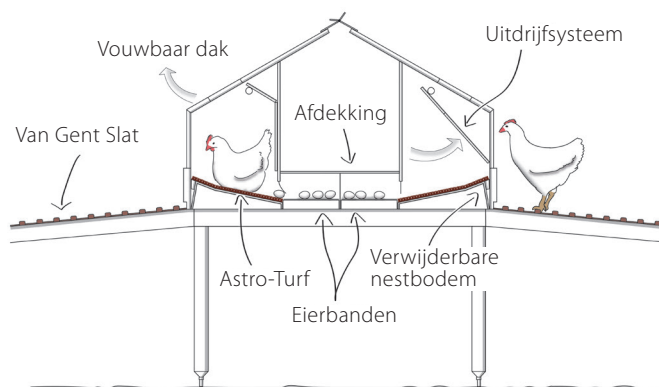

# Van Gent Nest

## Eenvoud en hoge kwaliteit

Het Van Gent Nest heeft zich bewezen als 's werelds nummer 1 nest voor vleeskuikenouderdieren door de hoge nestacceptatie. Nadat de eieren zijn gelegd, voorkomt het geautomatiseerde uitdrijfsysteem broedsheid en vervuiling van het nest.

Het houten nest is gemaakt van watervast multiplex met filmlaag, dat bestand is tegen elk klimaat, van koud tot warm tot tropische en vochtige klimaten. De constructie is solide en eenvoudig tegelijk, waardoor de installatie snel is! Het Van Gent Nest is leverbaar als 1 of 2 etage, enkel (wandopstelling) of dubbel, standaard of zelfs XL.