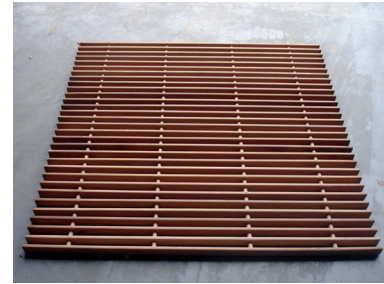

Roosters

Robuust, comfortabel en diervriendelijk

Van Gent Slat

De Van Gent Slat is duurzaam, biedt een goede grip voor de dieren en zorgt voor een hygiënische leefomgeving. Het tropisch hardhout in combinatie met de RVS-nieten geven Van Gent Slat een zeer lange levensduur. De onderbouw van de hardhouten roosters is uitgevoerd in gegalvaniseerd staal.

Naast de eenvoudige installatie, biedt het rooster ook een veilig verblijf voor de dieren door de manier waarop de roosters zijn opgebouwd:

- hout is vierzijdig geschaafd;
- afgeronde hoeken;
- RVS-nieten.

- Geschikt voor leghennen en ouderdieren
- Zeer lange levensduur
- Comfortabel en diervriendelijk
- Vrije overspanning
- Eenvoudig te reinigen
- Snelle montage en opbouw

Specificaties	
Afmeting	1.200 x 1.000 mm
Gewicht	14 kg / rooster
Afstand van de latten	25 of 20 mm
Materiaal	Tropisch hardhout
Duurzaamheid	Klasse 1
Montage	RVS-nieten
Maximale belasting	400 kg