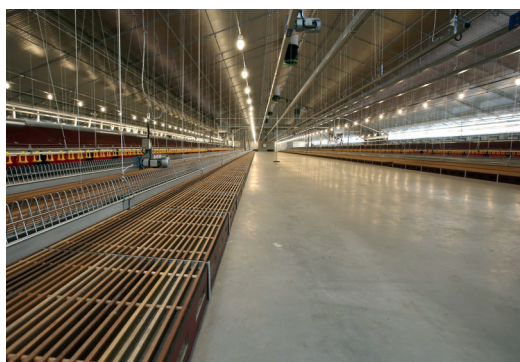

Specificaties

Materialen

Legnest	Watervaste multiplex met filmlaag, 9 en 15 mm	
Eierband	2 x 250 mm, polypropyleen (PP), geweven of geperforeerd	

Afmetingen

	40 cm (standaard)	45 cm (XL)
Lengte	2.400 mm	2.400 mm
Breedte	1.430 mm	1.530 mm
Diepte	415 mm	465 mm
Astro-Turf mat (4x)	445 x 1.165 mm	490 x 1.165 mm